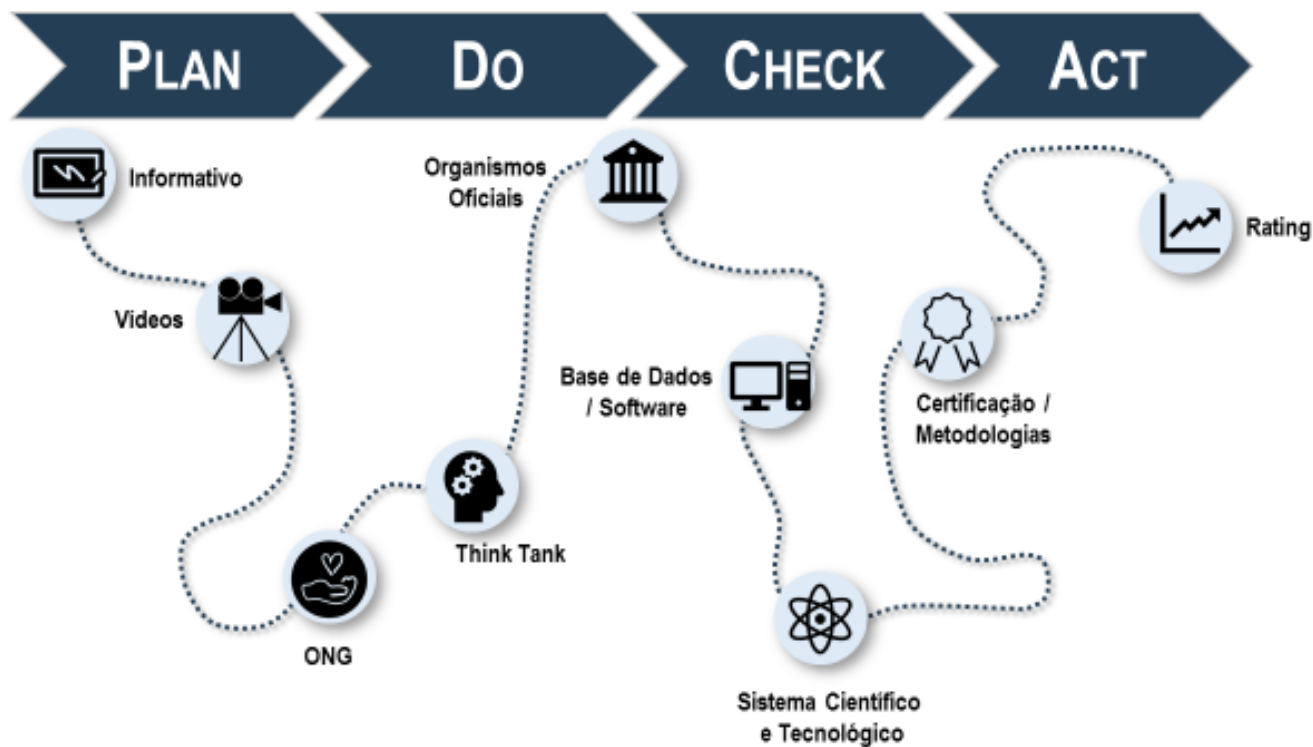

Enquadramento